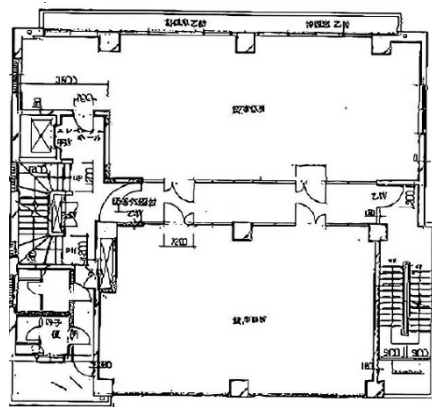

建神ビル 4階23.54坪

熊本県熊本市中央区神水1-24-6

物件MAP

賃貸条件	
月額賃料	124,762円 (税別)
坪数	23.54坪
坪単価	5,300円 (税別)
共益費	35,310円
礼金	無し
敷金 (保証金)	6ヶ月
階数	4階 (B)
入居可能日	即日

ビル情報	
所在地	熊本県熊本市中央区神水1-24-6
最寄り駅	熊本市電2系統 八丁馬場駅 徒歩8分 熊本市電2系統 商業高校前駅 徒歩11分
エリア	熊本
竣工	1981年1月
耐震	旧耐震基準
階数	地上8階
用途	事務所
構造	RC造

設備情報	
エレベーター	1基
空調	個別空調
OAフロア	タイルカーペット
基準階天井高	
光ファイバー	
トイレ	男女別・室外
セキュリティ	有り
駐車場	有り