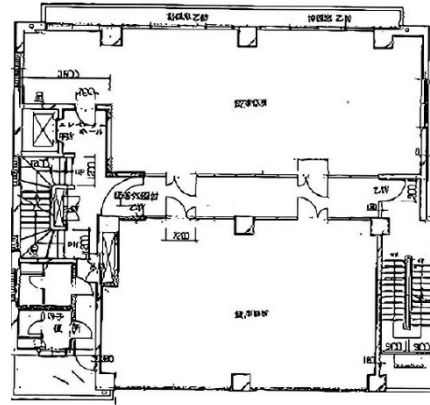

建神ビル 4階23.54坪

熊本県熊本市中央区神水1-24-6

物件MAP

賃貸条件	
月額賃料	124,762円 (税別)
坪数	23.54坪
坪単価	5,300円 (税別)
共益費	35,310円
礼金	無し
敷金 (保証金)	6ヶ月
階数	4階 (B)
入居可能日	即日

ビル情報	
所在地	熊本県熊本市中央区神水1-24-6
最寄り駅	熊本市電2系統 八丁馬場駅 徒歩8分 熊本市電2系統 商業高校前駅 徒歩11分
エリア	熊本
竣工	1981年1月
耐震	旧耐震基準
階数	地上8階
用途	事務所
構造	RC造