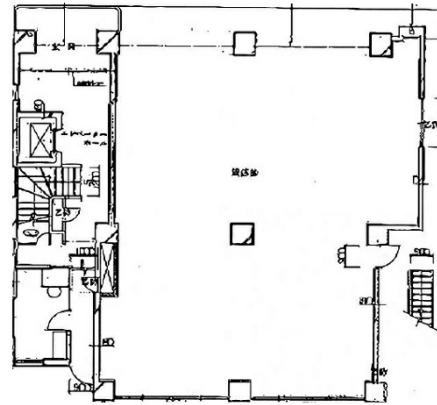

建神ビル 1階51.6坪

熊本県熊本市中央区神水1-24-6

物件MAP

賃貸条件	
坪数	51.6坪
階数	1階
入居可能日	
ビル情報	
所在地	熊本県熊本市中央区神水1-24-6
最寄り駅	熊本市電2系統 八丁馬場駅 徒歩8分 熊本市電2系統 商業高校前駅 徒歩11分
エリア	熊本
竣工	1981年1月
耐震	旧耐震基準
階数	地上8階
用途	事務所
構造	RC造
設備情報	
エレベーター	1基
空調	個別空調
OAフロア	タイルカーペット
基準階天井高	
光ファイバー	
トイレ	男女別・室外
セキュリティ	有り
駐車場	有り