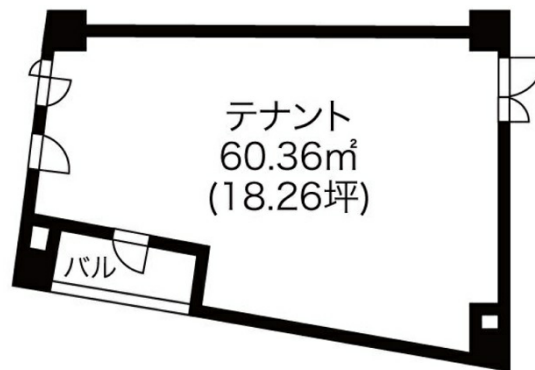

ダイイチ岐阜金宝町ビル 2階18.26坪

岐阜県岐阜市金宝町1-1

物件MAP

賃貸条件	
月額賃料	118,690円 (税別)
坪数	18.26坪
坪単価	6,500円 (税別)
共益費	45,650円
礼金	無し
敷金 (保証金)	10ヶ月
階数	2階 (南)
入居可能日	即日

ビル情報	
所在地	岐阜県岐阜市金宝町1-1
最寄り駅	名鉄名古屋本線 名鉄岐阜駅 徒歩6分 JR東海道本線 岐阜駅 徒歩10分
エリア	岐阜
竣工	1988年4月
耐震	新耐震基準
階数	地上8階
用途	事務所
構造	SRC造

設備情報	
エレベーター	
空調	
OAフロア	
基準階天井高	
光ファイバー	
トイレ	
セキュリティ	
駐車場	

事務所移転の簡単検索サイト

Quick Service

クイックサービス

ダイイチ岐阜金宝町ビル 2階18.26坪 岐阜県岐阜市金宝町1-1

岐阜 (ビルID: 0055704) の賃貸オフィス

貸事務所・レンタルオフィス・オフィス移転ならQuickService

物件詳細はこちらから