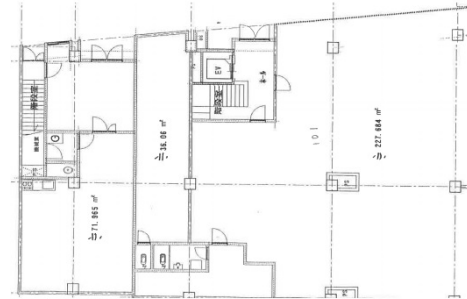

ABCビル 1階68.87坪

岐阜県岐阜市神田町6-8

物件MAP

賃貸条件	
坪数	68.87坪
階数	1階 (101)
入居可能日	
ビル情報	
所在地	岐阜県岐阜市神田町6-8
最寄り駅	名鉄名古屋本線 名鉄岐阜駅 徒歩7分 JR東海道本線 岐阜駅 徒歩12分
エリア	岐阜
竣工	1964年4月
耐震	
階数	地上5階
用途	事務所
構造	RC造
設備情報	
エレベーター	1基
空調	
OAフロア	タイルカーペット
基準階天井高	2,450mm
光ファイバー	
トイレ	男女別・室内
セキュリティ	無し
駐車場	無し