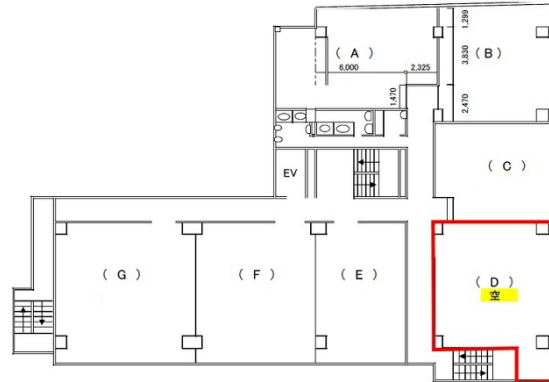

## 物件MAP

賃貸条件	
月額賃料	101,475円 (税別)
坪数	22.55坪
坪単価	4,500円 (税別)
共益費	33,825円
礼金	無し
敷金 (保証金)	6ヶ月
階数	3階 (D)
入居可能日	即日

ビル情報	
所在地	熊本県熊本市中央区細工町1-51
最寄り駅	熊本市電3系統 新町駅 徒歩4分 熊本市電2系統 呉服町駅 徒歩5分 熊本市電3系統 洗馬橋駅 徒歩7分
エリア	熊本
竣工	1979年4月
耐震	旧耐震基準
階数	地上6階
用途	事務所
構造	RC造