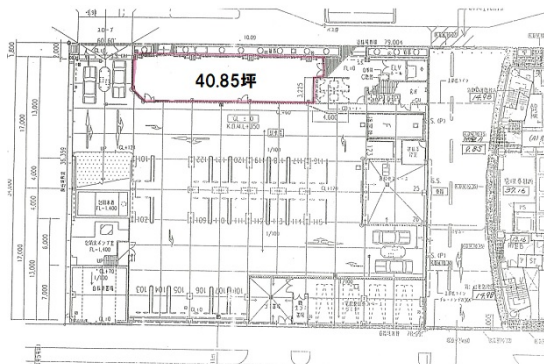

濃飛ビルパーキング店舗 1階40.85坪

岐阜県岐阜市橋本町2-20

物件MAP

賃貸条件	
月額賃料	相談
坪数	40.85坪
坪単価	相談
共益費	賃料に含む
礼金	無し
敷金（保証金）	相談
階数	1階
入居可能日	相談

ビル情報	
所在地	岐阜県岐阜市橋本町2-20
最寄り駅	JR東海道本線 岐阜駅 徒歩5分 名鉄名古屋本線 名鉄岐阜駅 徒歩10分 名鉄名古屋本線 名鉄岐阜駅 徒歩10分
エリア	岐阜
竣工	1995年3月
耐震	新耐震基準
階数	地上5階
用途	事務所/店舗
構造	SRC造

設備情報	
エレベーター	
空調	
OAフロア	スケルトン
基準階天井高	
光ファイバー	
トイレ	
セキュリティ	
駐車場	有り

事務所移転の簡単検索サイト

Quick Service

クイックサービス

濃飛ビルパーキング店舗 1階40.85坪 岐阜県岐阜市橋本町2-20

岐阜（ビルID：0055657）の賃貸オフィス

貸事務所・レンタルオフィス・オフィス移転ならQuickService

物件詳細はこちらから