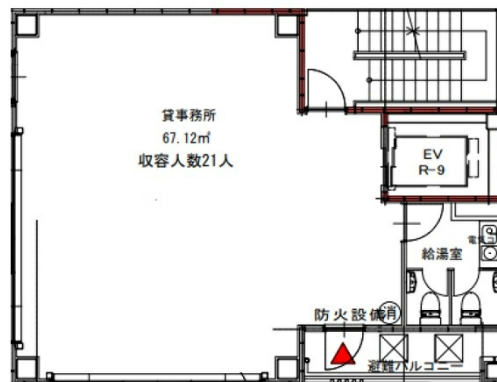

# NX福岡大手門テラス 6階20.34坪

福岡県福岡市中央区大手門2-14

## 物件MAP

賃貸条件	
月額賃料	275,506円 (税別)
坪数	20.34坪
坪単価	13,545円 (税別)
共益費	36,979円
礼金	無し
敷金 (保証金)	6ヶ月
階数	6階
入居可能日	即日

ビル情報	
所在地	福岡県福岡市中央区大手門2-14
最寄り駅	福岡市営地下鉄空港線 大濠公園駅 徒歩7分 福岡市営地下鉄空港線 赤坂駅 徒歩8分 福岡市営地下鉄空港線 天神駅 徒歩17分
エリア	天神・赤坂エリア
竣工	2021年9月
耐震	新耐震基準
階数	地上8階
用途	事務所
構造	S造

設備情報	
エレベーター	1基
空調	
OAフロア	
基準階天井高	2,700mm
光ファイバー	
トイレ	男女共用・室内
セキュリティ	
駐車場	無し