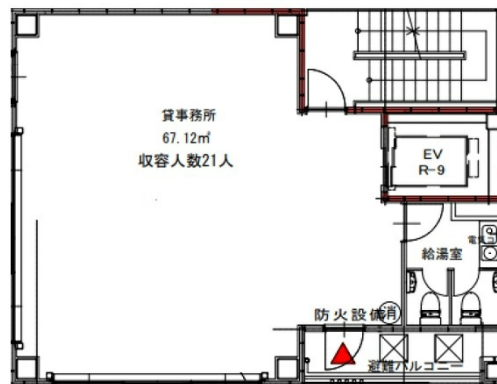

NX福岡大手門テラス 5階20.34坪

福岡県福岡市中央区大手門2-14

物件MAP

賃貸条件	
坪数	20.34坪
階数	5階
入居可能日	
ビル情報	
所在地	福岡県福岡市中央区大手門2-14
最寄り駅	福岡市営地下鉄空港線 大濠公園駅 徒歩7分 福岡市営地下鉄空港線 赤坂駅 徒歩8分 福岡市営地下鉄空港線 天神駅 徒歩17分
エリア	天神・赤坂エリア
竣工	2021年9月
耐震	新耐震基準
階数	地上8階
用途	事務所
構造	S造
設備情報	
エレベーター	1基
空調	
OAフロア	
基準階天井高	2,700mm
光ファイバー	
トイレ	男女共用・室内
セキュリティ	
駐車場	無し

事務所移転の簡単検索サイト

Quick Service

クイックサービス

NX福岡大手門テラス 5階20.34坪 福岡県福岡市中央区大手門2-14

天神・赤坂エリア（ビルID：0055637）の賃貸オフィス

貸事務所・レンタルオフィス・オフィス移転なら**QuickService**

物件詳細はこちらから

0120-55-2620