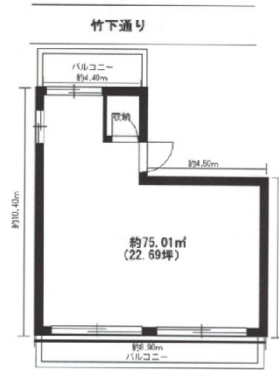

和泉ビル 2階22.69坪

東京都渋谷区神宮前1-16-2

物件MAP

賃貸条件	
月額賃料	500,000円 (税別)
坪数	22.69坪
坪単価	22,036円 (税別)
共益費	賃料に含む
礼金	1ヶ月
敷金 (保証金)	4ヶ月
階数	2階 (201)
入居可能日	即日

ビル情報	
所在地	東京都渋谷区神宮前1-16-2
最寄り駅	JR山手線 原宿駅 徒歩2分 東京メトロ副都心線 明治神宮前駅 徒歩3分 東京メトロ千代田線 明治神宮前駅 徒歩3分
エリア	原宿・代々木・初台エリア
竣工	1970年9月
耐震	旧耐震基準
階数	地上5階
用途	店舗
構造	RC造

設備情報	
エレベーター	
空調	
OAフロア	
基準階天井高	
光ファイバー	有り
トイレ	男女共用・室内
セキュリティ	
駐車場	