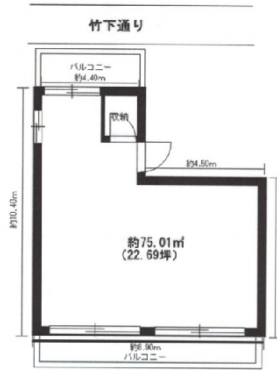

和泉ビル 2階22.69坪

東京都渋谷区神宮前1-16-2

物件MAP

賃貸条件	
月額賃料	500,000円 (税別)
坪数	22.69坪
坪単価	22,036円 (税別)
共益費	賃料に含む
礼金	1ヶ月
敷金 (保証金)	4ヶ月
階数	2階 (201)
入居可能日	即日

ビル情報	
所在地	東京都渋谷区神宮前1-16-2
最寄り駅	JR山手線 原宿駅 徒歩2分 東京メトロ副都心線 明治神宮前駅 徒歩3分 東京メトロ千代田線 明治神宮前駅 徒歩3分
エリア	原宿・代々木・初台エリア
竣工	1970年9月
耐震	旧耐震基準
階数	地上5階
用途	店舗
構造	RC造

設備情報	
エレベーター	
空調	
OAフロア	
基準階天井高	
光ファイバー	有り
トイレ	男女共用・室内
セキュリティ	
駐車場	

事務所移転の簡単検索サイト

Quick Service

クイックサービス

和泉ビル 2階22.69坪 東京都渋谷区神宮前1-16-2

原宿・代々木・初台エリア (ビルID: 0055606) の賃貸オフィス

貸事務所・レンタルオフィス・オフィス移転ならQuickService