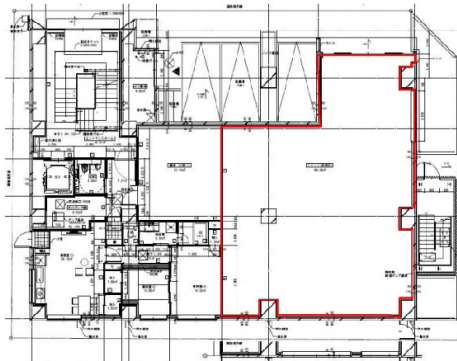

関西電力労働組合会館 1階50.84坪

大阪府大阪市北区南扇町1-14

物件MAP

賃貸条件	
坪数	50.84坪
階数	1階
入居可能日	
ビル情報	
所在地	大阪府大阪市北区南扇町1-14
最寄り駅	JR東西線 大阪天満宮駅 徒歩5分 大阪メトロ谷町線 南森町駅 徒歩5分 大阪メトロ堺筋線 南森町駅 徒歩5分
エリア	東梅田・西天満エリア
竣工	2021年6月
耐震	新耐震基準
階数	地上7階 地下1階
用途	事務所/店舗
構造	SRC造
設備情報	
エレベーター	
空調	無し
OAフロア	スケルトン
基準階天井高	
光ファイバー	
トイレ	
セキュリティ	
駐車場	