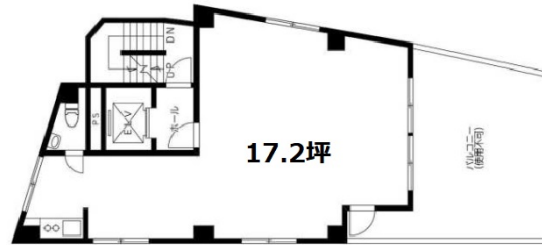

袖田ビル 3階17.2坪

東京都港区芝4-6-14

物件MAP

賃貸条件	
坪数	17.2坪
階数	3階
入居可能日	

ビル情報	
所在地	東京都港区芝4-6-14
最寄り駅	都営浅草線 三田駅 徒歩3分 JR山手線 田町駅 徒歩6分
エリア	品川・田町・お台場エリア
竣工	1979年4月
耐震	旧耐震基準
階数	地上6階
用途	事務所
構造	SRC造

設備情報	
エレベーター	1基
空調	個別空調
OAフロア	
基準階天井高	
光ファイバー	調査中
トイレ	男女共用・室内
セキュリティ	調査中
駐車場	

袖田ビル 3階17.2坪 東京都港区芝4-6-14

品川・田町・お台場エリア (ビルID: 0055566) の賃貸オフィス

貸事務所・レンタルオフィス・オフィス移転ならQuickService

物件詳細はこちらから

 0120-55-2620

【受付時間】平日9:30~18:30