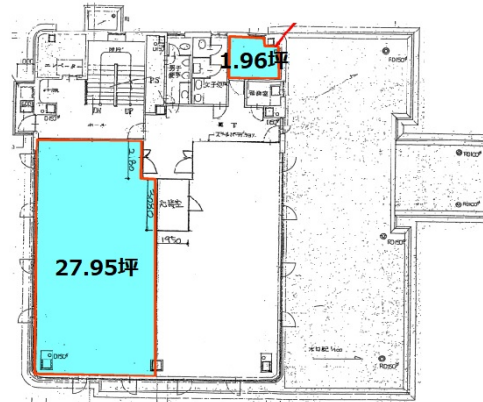

新潟米山MKD.5ビル 3階27.95坪

新潟県新潟市中央区米山3-2-11

物件MAP

賃貸条件	
月額賃料	299,100円 (税別)
坪数	27.95坪
坪単価	10,701円 (税別)
共益費	50,000円
礼金	無し
敷金 (保証金)	1ヶ月
階数	3階
入居可能日	即日

ビル情報	
所在地	新潟県新潟市中央区米山3-2-11
最寄り駅	JR越後線 新潟駅 徒歩9分 JR白新線 新潟駅 徒歩9分 JR信越本線 新潟駅 徒歩9分
エリア	新潟
竣工	1990年1月
耐震	新耐震基準
階数	地上5階
用途	事務所
構造	S造

設備情報	
エレベーター	1基
空調	個別空調
OAフロア	2WAY
基準階天井高	2,600mm
光ファイバー	
トイレ	男女別・室外
セキュリティ	有り
駐車場	有り