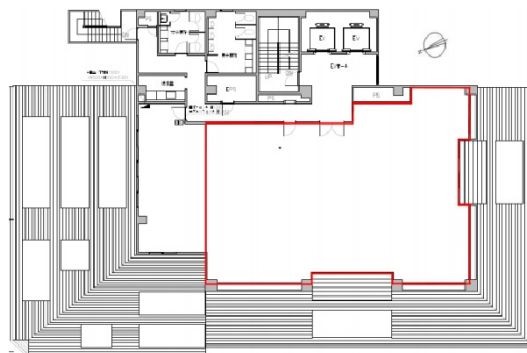

ISM秋葉原 7階55.96坪

東京都台東区台東1-24-2

物件MAP

賃貸条件	
坪数	55.96坪
階数	7階 (A)
入居可能日	

ビル情報	
所在地	東京都台東区台東1-24-2
最寄り駅	東京メトロ銀座線 末広町駅 徒歩10分 JR中央・総武線 秋葉原駅 徒歩10分
エリア	上野・御徒町エリア
竣工	1988年9月
耐震	新耐震基準
階数	地上7階 地下1階
用途	
構造	SRC造

設備情報	
エレベーター	2基
空調	個別空調
OAフロア	
基準階天井高	
光ファイバー	有り
トイレ	男女別・室外
セキュリティ	有り
駐車場	無し