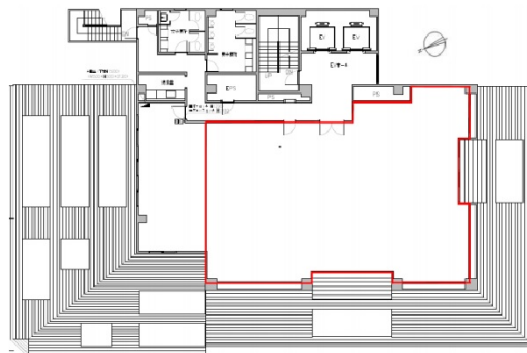

ISM秋葉原 7階55.96坪

東京都台東区台東1-24-2

物件MAP

賃貸条件	
坪数	55.96坪
階数	7階 (A)
入居可能日	

ビル情報	
所在地	東京都台東区台東1-24-2
最寄り駅	東京メトロ銀座線 末広町駅 徒歩10分 JR中央・総武線 秋葉原駅 徒歩10分
エリア	上野・御徒町エリア
竣工	1988年9月
耐震	新耐震基準
階数	地上7階 地下1階
用途	
構造	SRC造

設備情報	
エレベーター	2基
空調	個別空調
OAフロア	
基準階天井高	
光ファイバー	有り
トイレ	男女別・室外
セキュリティ	有り
駐車場	無し