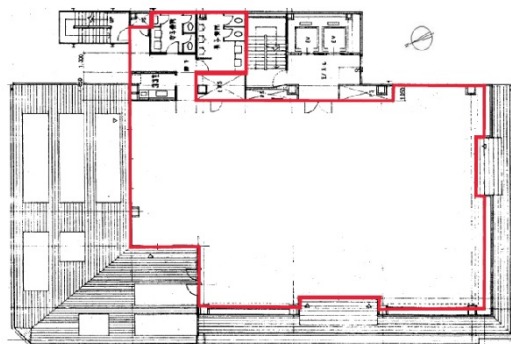

ISM秋葉原 6階107.53坪

東京都台東区台東1-24-2

物件MAP

賃貸条件	
坪数	107.53坪
階数	6階
入居可能日	

ビル情報	
所在地	東京都台東区台東1-24-2
最寄り駅	東京メトロ銀座線 末広町駅 徒歩10分 JR中央・総武線 秋葉原駅 徒歩10分
エリア	上野・御徒町エリア
竣工	1988年9月
耐震	新耐震基準
階数	地上7階 地下1階
用途	事務所
構造	SRC造

設備情報	
エレベーター	2基
空調	個別空調
OAフロア	
基準階天井高	
光ファイバー	有り
トイレ	男女別・室外
セキュリティ	有り
駐車場	無し