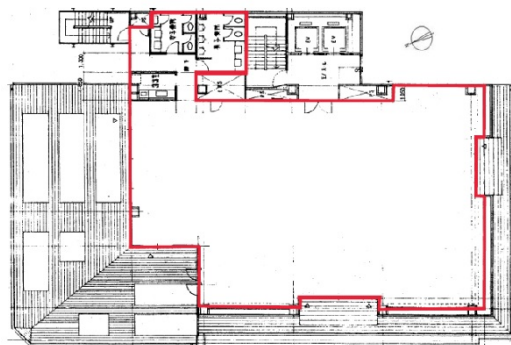

ISM秋葉原 6階107.53坪

東京都台東区台東1-24-2

物件MAP

賃貸条件	
坪数	107.53坪
階数	6階
入居可能日	

ビル情報	
所在地	東京都台東区台東1-24-2
最寄り駅	東京メトロ銀座線 末広町駅 徒歩10分 JR中央・総武線 秋葉原駅 徒歩10分
エリア	上野・御徒町エリア
竣工	1988年9月
耐震	新耐震基準
階数	地上7階 地下1階
用途	事務所
構造	SRC造

設備情報	
エレベーター	2基
空調	個別空調
OAフロア	
基準階天井高	
光ファイバー	有り
トイレ	男女別・室外
セキュリティ	有り
駐車場	無し