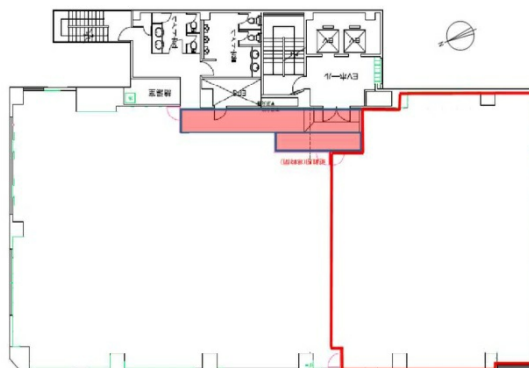

ISM秋葉原 2階65.27坪

東京都台東区台東1-24-2

物件MAP

賃貸条件	
坪数	65.27坪
階数	2階
入居可能日	
ビル情報	
所在地	東京都台東区台東1-24-2
最寄り駅	東京メトロ銀座線 末広町駅 徒歩10分 JR中央・総武線 秋葉原駅 徒歩10分
エリア	上野・御徒町エリア
竣工	1988年9月
耐震	新耐震基準
階数	地上7階 地下1階
用途	事務所
構造	SRC造
設備情報	
エレベーター	2基
空調	個別空調
OAフロア	
基準階天井高	
光ファイバー	有り
トイレ	男女別・室外
セキュリティ	有り
駐車場	無し