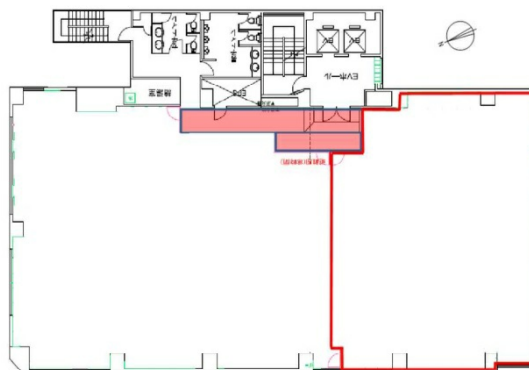

ISM秋葉原 2階65.27坪

東京都台東区台東1-24-2

物件MAP

賃貸条件	
坪数	65.27坪
階数	2階
入居可能日	
ビル情報	
所在地	東京都台東区台東1-24-2
最寄り駅	東京メトロ銀座線 末広町駅 徒歩10分 JR中央・総武線 秋葉原駅 徒歩10分
エリア	上野・御徒町エリア
竣工	1988年9月
耐震	新耐震基準
階数	地上7階 地下1階
用途	事務所
構造	SRC造
設備情報	
エレベーター	2基
空調	個別空調
OAフロア	
基準階天井高	
光ファイバー	有り
トイレ	男女別・室外
セキュリティ	有り
駐車場	無し