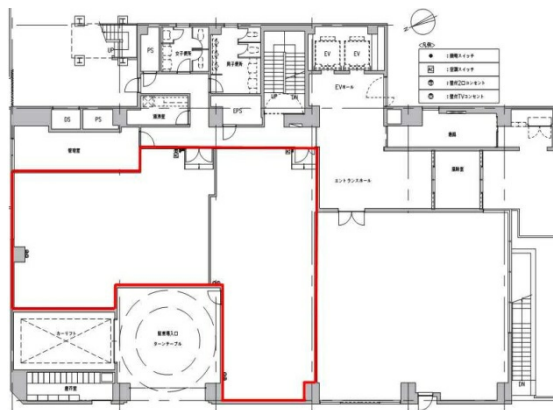

ISM秋葉原 1階58.83坪

東京都台東区台東1-24-2

物件MAP

賃貸条件	
坪数	58.83坪
階数	1階
入居可能日	
ビル情報	
所在地	東京都台東区台東1-24-2
最寄り駅	東京メトロ銀座線 末広町駅 徒歩10分 JR中央・総武線 秋葉原駅 徒歩10分
エリア	上野・御徒町エリア
竣工	1988年9月
耐震	新耐震基準
階数	地上7階 地下1階
用途	事務所
構造	SRC造
設備情報	
エレベーター	2基
空調	個別空調
OAフロア	
基準階天井高	
光ファイバー	有り
トイレ	男女別・室外
セキュリティ	有り
駐車場	無し