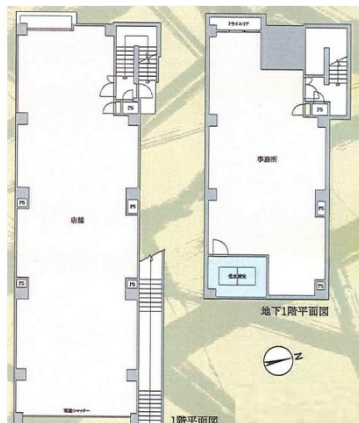

# 龍生堂志木ビル 1階67.87坪

埼玉県志木市本町5-24-9

## 物件MAP

賃貸条件	
月額賃料	797,000円 (税別)
坪数	67.87坪
坪単価	11,743円 (税別)
共益費	172,500円
礼金	無し
敷金 (保証金)	5000000円
階数	1階 (B1-1F)
入居可能日	即日

ビル情報	
所在地	埼玉県志木市本町5-24-9
最寄り駅	東武東上線 志木駅 徒歩2分
エリア	その他埼玉
竣工	1992年9月
耐震	新耐震基準
階数	地上5階 地下1階
用途	店舗
構造	SRC造

設備情報	
エレベーター	
空調	無し
OAフロア	スケルトン
基準階天井高	
光ファイバー	有り
トイレ	無し
セキュリティ	無し
駐車場	無し

事務所移転の簡単検索サイト

Quick Service

クイックサービス

龍生堂志木ビル 1階67.87坪 埼玉県志木市本町5-24-9

その他埼玉 (ビルID: 0055538) の賃貸オフィス

貸事務所・レンタルオフィス・オフィス移転ならQuickService