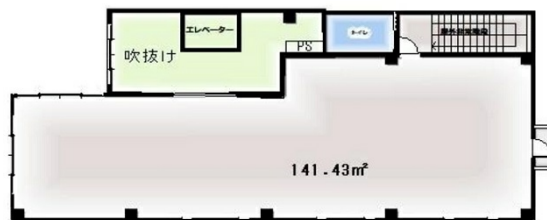

## 物件MAP

賃貸条件	
月額賃料	820,000円 (税別)
坪数	42.78坪
坪単価	19,168円 (税別)
共益費	80,000円
礼金	1ヶ月
敷金 (保証金)	10ヶ月
階数	1階
入居可能日	相談

ビル情報	
所在地	埼玉県川越市新富町1-3-5
最寄り駅	西武新宿線 本川越駅 徒歩3分
エリア	その他埼玉
竣工	2014年6月
耐震	新耐震基準
階数	地上9階
用途	店舗
構造	S造

設備情報	
エレベーター	1基
空調	無し
OAフロア	スケルトン
基準階天井高	
光ファイバー	有り
トイレ	無し
セキュリティ	無し
駐車場	無し

事務所移転の簡単検索サイト

Quick Service

クイックサービス

ActreeKAWAGOE 1階42.78坪 埼玉県川越市新富町1-3-5

その他埼玉 (ビルID: 0055536) の賃貸オフィス

貸事務所・レンタルオフィス・オフィス移転ならQuickService