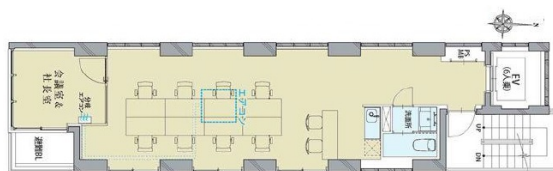

# アズ亀戸ビル 5階16.47坪

東京都江東区亀戸1-40-6

## 物件MAP

| 賃貸条件   |  |
|--------|--|
| 坪数     | 16.47坪   |
| 階数     | 5階   |
| 入居可能日  |  |
| ビル情報   |  |
| 所在地    | 東京都江東区亀戸1-40-6   |
| 最寄り駅   | JR中央・総武線 亀戸駅 徒歩2分<br>東武亀戸線 亀戸駅 徒歩3分<br>JR中央・総武線 錦糸町駅 徒歩11分 |
| エリア    | 亀戸エリア  |
| 竣工     | 2021年5月  |
| 耐震     | 新耐震基準  |
| 階数     | 地上10階  |
| 用途     | 事務所  |
| 構造     | RC造  |
| 設備情報   |  |
| エレベーター | 1基   |
| 空調     | 個別空調   |
| OAフロア  | OAフロア  |
| 基準階天井高 |  |
| 光ファイバー | 有り   |
| トイレ    | 男女共用・室内  |
| セキュリティ | 有り   |
| 駐車場    | 無し   |