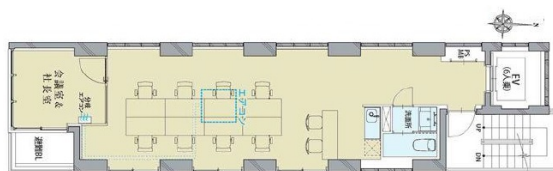

アズ亀戸ビル 5階16.47坪

東京都江東区亀戸1-40-6

物件MAP

賃貸条件	
坪数	16.47坪
階数	5階
入居可能日	
ビル情報	
所在地	東京都江東区亀戸1-40-6
最寄り駅	JR中央・総武線 亀戸駅 徒歩2分 東武亀戸線 亀戸駅 徒歩3分 JR中央・総武線 錦糸町駅 徒歩11分
エリア	亀戸エリア
竣工	2021年5月
耐震	新耐震基準
階数	地上10階
用途	事務所
構造	RC造
設備情報	
エレベーター	1基
空調	個別空調
OAフロア	OAフロア
基準階天井高	
光ファイバー	有り
トイレ	男女共用・室内
セキュリティ	有り
駐車場	無し

事務所移転の簡単検索サイト

Quick Service

クイックサービス

アズ亀戸ビル 5階16.47坪 東京都江東区亀戸1-40-6

亀戸エリア (ビルID: 0055532) の賃貸オフィス

貸事務所・レンタルオフィス・オフィス移転なら**QuickService**

物件詳細はこちらから

0120-55-2620