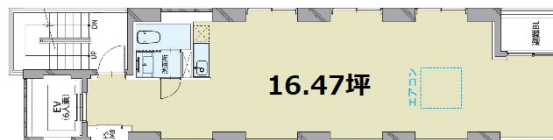

アズ亀戸ビル 6階16.47坪

東京都江東区亀戸1-40-6

物件MAP

| 賃貸条件 | |
|--------|--|
| 坪数 | 16.47坪 |
| 階数 | 6階 |
| 入居可能日 | |
| ビル情報 | |
| 所在地 | 東京都江東区亀戸1-40-6 |
| 最寄り駅 | JR中央・総武線 亀戸駅 徒歩2分 東武亀戸線 亀戸駅 徒歩3分 JR中央・総武線 錦糸町駅 徒歩11分 |
| エリア | 亀戸エリア |
| 竣工 | 2021年5月 |
| 耐震 | 新耐震基準 |
| 階数 | 地上10階 |
| 用途 | 事務所/店舗 |
| 構造 | RC造 |
| 設備情報 | |
| エレベーター | 1基 |
| 空調 | 個別空調 |
| OAフロア | OAフロア |
| 基準階天井高 | |
| 光ファイバー | 有り |
| トイレ | 男女共用・室内 |
| セキュリティ | 有り |
| 駐車場 | 無し |