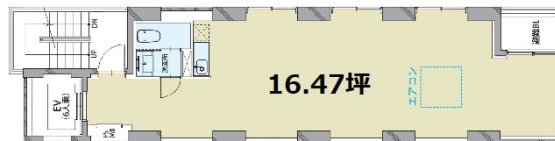

# アズ亀戸ビル 6階16.47坪

東京都江東区亀戸1-40-6

## 物件MAP

賃貸条件	
坪数	16.47坪
階数	6階
入居可能日	
ビル情報	
所在地	東京都江東区亀戸1-40-6
最寄り駅	JR中央・総武線 亀戸駅 徒歩2分 東武亀戸線 亀戸駅 徒歩3分 JR中央・総武線 錦糸町駅 徒歩11分
エリア	亀戸エリア
竣工	2021年5月
耐震	新耐震基準
階数	地上10階
用途	事務所/店舗
構造	RC造
設備情報	
エレベーター	1基
空調	個別空調
OAフロア	OAフロア
基準階天井高	
光ファイバー	有り
トイレ	男女共用・室内
セキュリティ	有り
駐車場	無し