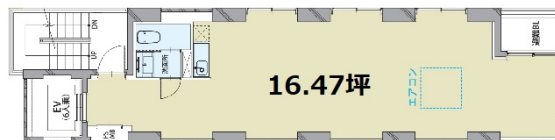

アズ亀戸ビル 4階16.47坪

東京都江東区亀戸1-40-6

物件MAP

賃貸条件	
坪数	16.47坪
階数	4階
入居可能日	
ビル情報	
所在地	東京都江東区亀戸1-40-6
最寄り駅	JR中央・総武線 亀戸駅 徒歩2分 東武亀戸線 亀戸駅 徒歩3分 JR中央・総武線 錦糸町駅 徒歩11分
エリア	亀戸エリア
竣工	2021年5月
耐震	新耐震基準
階数	地上10階
用途	事務所/店舗
構造	RC造
設備情報	
エレベーター	1基
空調	個別空調
OAフロア	OAフロア
基準階天井高	
光ファイバー	有り
トイレ	男女共用・室内
セキュリティ	有り
駐車場	無し