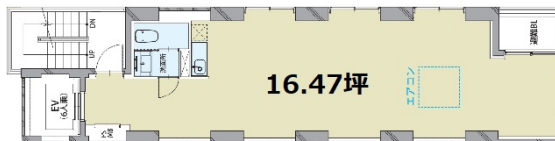

アズ亀戸ビル 4階16.47坪

東京都江東区亀戸1-40-6

物件MAP

賃貸条件	
坪数	16.47坪
階数	4階
入居可能日	

ビル情報	
所在地	東京都江東区亀戸1-40-6
最寄り駅	JR中央・総武線 亀戸駅 徒歩2分 東武亀戸線 亀戸駅 徒歩3分 JR中央・総武線 錦糸町駅 徒歩11分
エリア	亀戸エリア
竣工	2021年5月
耐震	新耐震基準
階数	地上10階
用途	事務所/店舗
構造	RC造

設備情報	
エレベーター	1基
空調	個別空調
OAフロア	OAフロア
基準階天井高	
光ファイバー	有り
トイレ	男女共用・室内
セキュリティ	有り
駐車場	無し

事務所移転の簡単検索サイト

Quick Service

クイックサービス

アズ亀戸ビル 4階16.47坪 東京都江東区亀戸1-40-6

亀戸エリア (ビルID: 0055532) の賃貸オフィス

貸事務所・レンタルオフィス・オフィス移転ならQuickService