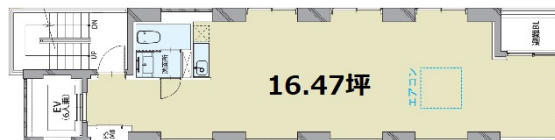

アズ亀戸ビル 9階16.47坪

東京都江東区亀戸1-40-6

物件MAP

賃貸条件	
坪数	16.47坪
階数	9階
入居可能日	
ビル情報	
所在地	東京都江東区亀戸1-40-6
最寄り駅	JR中央・総武線 亀戸駅 徒歩2分 東武亀戸線 亀戸駅 徒歩3分 JR中央・総武線 錦糸町駅 徒歩11分
エリア	亀戸エリア
竣工	2021年5月
耐震	新耐震基準
階数	地上10階
用途	事務所/店舗
構造	RC造
設備情報	
エレベーター	1基
空調	個別空調
OAフロア	OAフロア
基準階天井高	
光ファイバー	有り
トイレ	男女共用・室内
セキュリティ	有り
駐車場	無し