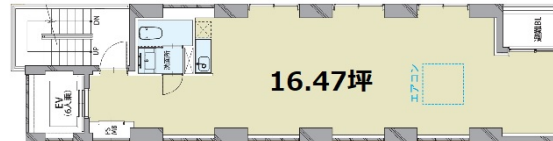

アズ亀戸ビル 9階16.47坪

東京都江東区亀戸1-40-6

物件MAP

賃貸条件	
坪数	16.47坪
階数	9階
入居可能日	
ビル情報	
所在地	東京都江東区亀戸1-40-6
最寄り駅	JR中央・総武線 亀戸駅 徒歩2分 東武亀戸線 亀戸駅 徒歩3分 JR中央・総武線 錦糸町駅 徒歩11分
エリア	亀戸エリア
竣工	2021年5月
耐震	新耐震基準
階数	地上10階
用途	事務所/店舗
構造	RC造
設備情報	
エレベーター	1基
空調	個別空調
OAフロア	OAフロア
基準階天井高	
光ファイバー	有り
トイレ	男女共用・室内
セキュリティ	有り
駐車場	無し

事務所移転の簡単検索サイト **アズ亀戸ビル 9階16.47坪** 東京都江東区亀戸1-40-6

亀戸エリア (ビルID: 0055532) の賃貸オフィス

貸事務所・レンタルオフィス・オフィス移転なら**QuickService**

物件詳細はこちらから

 **0120-55-2620**

【受付時間】平日9:30~18:30