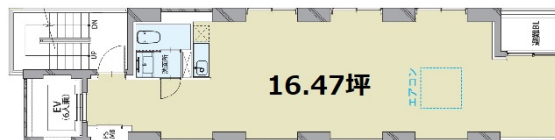

# アズ亀戸ビル 3階16.47坪

東京都江東区亀戸1-40-6

## 物件MAP

| 賃貸条件   |  |
|--------|--|
| 坪数     | 16.47坪   |
| 階数     | 3階   |
| 入居可能日  |  |
| ビル情報   |  |
| 所在地    | 東京都江東区亀戸1-40-6   |
| 最寄り駅   | JR中央・総武線 亀戸駅 徒歩2分<br>東武亀戸線 亀戸駅 徒歩3分<br>JR中央・総武線 錦糸町駅 徒歩11分 |
| エリア    | 亀戸エリア  |
| 竣工     | 2021年5月  |
| 耐震     | 新耐震基準  |
| 階数     | 地上10階  |
| 用途     | 事務所/店舗   |
| 構造     | RC造  |
| 設備情報   |  |
| エレベーター | 1基   |
| 空調     | 個別空調   |
| OAフロア  | OAフロア  |
| 基準階天井高 |  |
| 光ファイバー | 有り   |
| トイレ    | 男女共用・室内  |
| セキュリティ | 有り   |
| 駐車場    | 無し   |