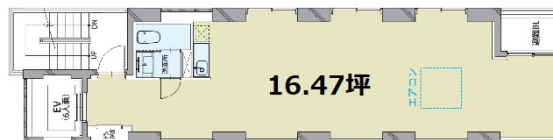

アズ亀戸ビル 3階16.47坪

東京都江東区亀戸1-40-6

物件MAP

賃貸条件	
坪数	16.47坪
階数	3階
入居可能日	
ビル情報	
所在地	東京都江東区亀戸1-40-6
最寄り駅	JR中央・総武線 亀戸駅 徒歩2分 東武亀戸線 亀戸駅 徒歩3分 JR中央・総武線 錦糸町駅 徒歩11分
エリア	亀戸エリア
竣工	2021年5月
耐震	新耐震基準
階数	地上10階
用途	事務所/店舗
構造	RC造
設備情報	
エレベーター	1基
空調	個別空調
OAフロア	OAフロア
基準階天井高	
光ファイバー	有り
トイレ	男女共用・室内
セキュリティ	有り
駐車場	無し

事務所移転の簡単検索サイト

Quick Service

クイックサービス

アズ亀戸ビル 3階16.47坪 東京都江東区亀戸1-40-6

亀戸エリア (ビルID: 0055532) の賃貸オフィス

貸事務所・レンタルオフィス・オフィス移転ならQuickService

物件詳細はこちらから

0120-55-2620