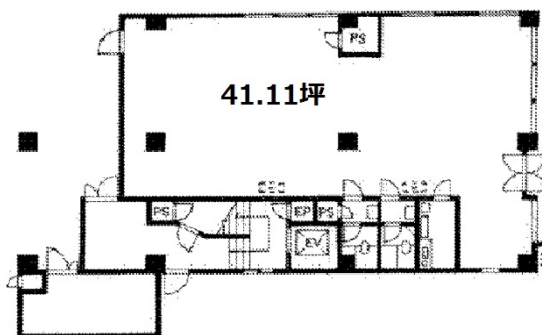

芝園ハウスビル 1階41.11坪

東京都港区芝3-25-5

物件MAP

賃貸条件	
坪数	41.11坪
階数	1階
入居可能日	
ビル情報	
所在地	東京都港区芝3-25-5
最寄り駅	都営三田線 芝公園駅 徒歩4分 JR山手線 田町駅 徒歩10分 都営三田線 三田駅 徒歩11分
エリア	品川・田町・お台場エリア
竣工	1978年3月
耐震	旧耐震基準
階数	地上5階
用途	事務所
構造	RC造
設備情報	
エレベーター	1基
空調	個別空調
OAフロア	タイルカーペット
基準階天井高	
光ファイバー	調査中
トイレ	男女別・室内
セキュリティ	調査中
駐車場	無し