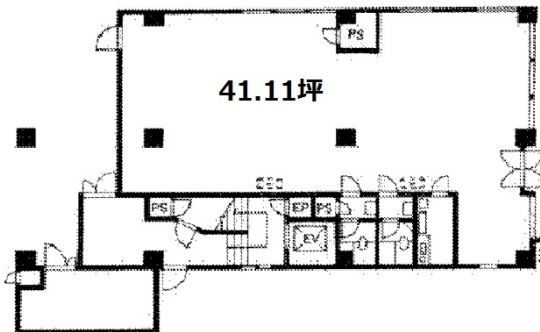

芝園ハウスビル 1階41.11坪

東京都港区芝3-25-5

物件MAP

賃貸条件	
坪数	41.11坪
階数	1階
入居可能日	
ビル情報	
所在地	東京都港区芝3-25-5
最寄り駅	都営三田線 芝公園駅 徒歩4分 JR山手線 田町駅 徒歩10分 都営三田線 三田駅 徒歩11分
エリア	品川・田町・お台場エリア
竣工	1978年3月
耐震	旧耐震基準
階数	地上5階
用途	事務所
構造	RC造
設備情報	
エレベーター	1基
空調	個別空調
OAフロア	タイルカーペット
基準階天井高	
光ファイバー	調査中
トイレ	男女別・室内
セキュリティ	調査中
駐車場	無し