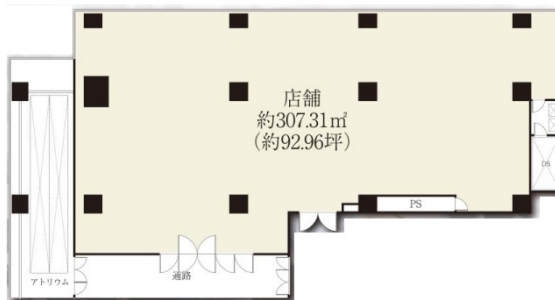

プロシード山下公園ザ・タワー 2階92.96坪

神奈川県横浜市中区山下町27

物件MAP

賃貸条件	
月額賃料	1,222,332円 (税別)
坪数	92.96坪
坪単価	13,149円 (税別)
共益費	賃料に含む
礼金	1ヶ月
敷金 (保証金)	10ヶ月
階数	2階
入居可能日	相談

ビル情報	
所在地	神奈川県横浜市中区山下町27
最寄り駅	みなとみらい線 元町・中華街駅 徒歩2分 みなとみらい線 日本大通り駅 徒歩6分 JR京浜東北線 石川町駅 徒歩12分
エリア	関内エリア
竣工	2007年12月
耐震	新耐震基準
階数	地上18階 地下2階
用途	店舗
構造	RC造