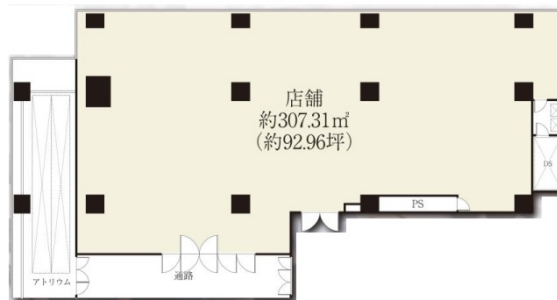

プロシード山下公園ザ・タワー 2階92.96坪

神奈川県横浜市中区山下町27

物件MAP

賃貸条件	
月額賃料	1,222,332円 (税別)
坪数	92.96坪
坪単価	13,149円 (税別)
共益費	賃料に含む
礼金	1ヶ月
敷金 (保証金)	10ヶ月
階数	2階
入居可能日	相談

ビル情報	
所在地	神奈川県横浜市中区山下町27
最寄り駅	みなとみらい線 元町・中華街駅 徒歩2分 みなとみらい線 日本大通り駅 徒歩6分 JR京浜東北線 石川町駅 徒歩12分
エリア	関内エリア
竣工	2007年12月
耐震	新耐震基準
階数	地上18階 地下2階
用途	店舗
構造	RC造

設備情報	
エレベーター	
空調	
OAフロア	
基準階天井高	
光ファイバー	
トイレ	
セキュリティ	
駐車場	

事務所移転の簡単検索サイト

Quick Service

クイックサービス

プロシード山下公園ザ・タワー 2階92.96坪 神奈川県横浜市中区山下町27

関内エリア (ビルID: 0055454) の賃貸オフィス

貸事務所・レンタルオフィス・オフィス移転なら**QuickService**

物件詳細はこちらから