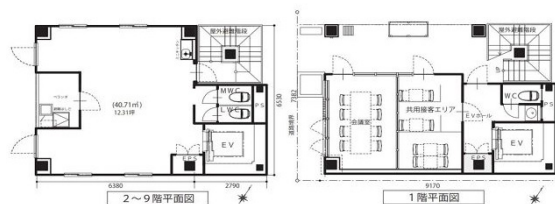

パインコート日本橋 2階98.48坪

東京都中央区東日本橋1-9-2

※図面と現況が異なる場合は現況を優先します

物件MAP

賃貸条件	
坪数	98.48坪
階数	2階 (2-9F)
入居可能日	
ビル情報	
所在地	東京都中央区東日本橋1-9-2
最寄り駅	都営浅草線 東日本橋駅 徒歩3分 都営新宿線 馬喰横山駅 徒歩4分 JR中央・総武線 浅草橋駅 徒歩10分 JR総武本線 馬喰町駅 徒歩7分
エリア	人形町・小伝馬町・馬喰町エリア
竣工	2021年10月
耐震	新耐震基準
階数	地上9階
用途	事務所
構造	S造
設備情報	
エレベーター	1基
空調	個別空調
OAフロア	
基準階天井高	
光ファイバー	有り
トイレ	男女別・室内
セキュリティ	有り
駐車場	無し