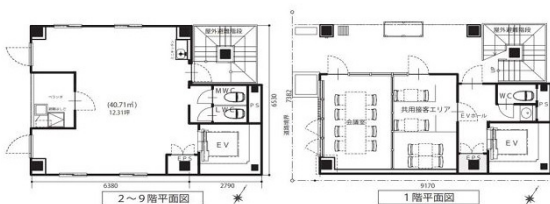

パインコート日本橋 2階98.48坪

東京都中央区東日本橋1-9-2

※図面と現況が異なる場合は現況を優先します

物件MAP

賃貸条件	
坪数	98.48坪
階数	2階 (2-9F)
入居可能日	
ビル情報	
所在地	東京都中央区東日本橋1-9-2
最寄り駅	都営浅草線 東日本橋駅 徒歩3分 都営新宿線 馬喰横山駅 徒歩4分 JR中央・総武線 浅草橋駅 徒歩10分 JR総武本線 馬喰町駅 徒歩7分
エリア	人形町・小伝馬町・馬喰町エリア
竣工	2021年10月
耐震	新耐震基準
階数	地上9階
用途	事務所
構造	S造
設備情報	
エレベーター	1基
空調	個別空調
OAフロア	
基準階天井高	
光ファイバー	有り
トイレ	男女別・室内
セキュリティ	有り
駐車場	無し

事務所移転の簡単検索サイト

Quick Service

クイックサービス

パインコート日本橋 2階98.48坪 東京都中央区東日本橋1-9-2

人形町・小伝馬町・馬喰町エリア (ビルID: 0055449) の賃貸オフィス

貸事務所・レンタルオフィス・オフィス移転ならQuickService

物件詳細はこちらから

0120-55-2620