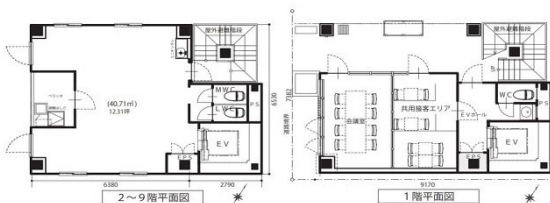

パインコート日本橋 8階12.31坪

東京都中央区東日本橋1-9-2

※図面と現況が異なる場合は現況を優先します

物件MAP

賃貸条件	
坪数	12.31坪
階数	8階
入居可能日	
ビル情報	
所在地	東京都中央区東日本橋1-9-2
最寄り駅	都営浅草線 東日本橋駅 徒歩3分 都営新宿線 馬喰横山駅 徒歩4分 JR中央・総武線 浅草橋駅 徒歩10分 JR総武本線 馬喰町駅 徒歩7分
エリア	人形町・小伝馬町・馬喰町エリア
竣工	2021年10月
耐震	新耐震基準
階数	地上9階
用途	事務所
構造	S造
設備情報	
エレベーター	1基
空調	個別空調
OAフロア	
基準階天井高	
光ファイバー	有り
トイレ	男女別・室内
セキュリティ	有り
駐車場	無し