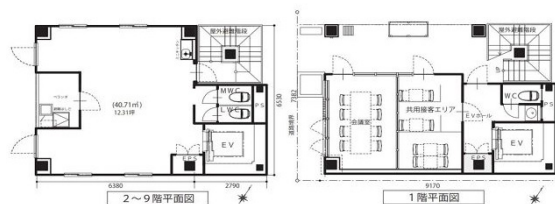

# パインコート日本橋 7階12.31坪

東京都中央区東日本橋1-9-2

※図面と現況が異なる場合は現況を優先します

## 物件MAP

賃貸条件	
坪数	12.31坪
階数	7階
入居可能日	
ビル情報	
所在地	東京都中央区東日本橋1-9-2
最寄り駅	都営浅草線 東日本橋駅 徒歩3分 都営新宿線 馬喰横山駅 徒歩4分 JR中央・総武線 浅草橋駅 徒歩10分 JR総武本線 馬喰町駅 徒歩7分
エリア	人形町・小伝馬町・馬喰町エリア
竣工	2021年10月
耐震	新耐震基準
階数	地上9階
用途	事務所
構造	S造
設備情報	
エレベーター	1基
空調	個別空調
OAフロア	
基準階天井高	
光ファイバー	有り
トイレ	男女別・室内
セキュリティ	有り
駐車場	無し