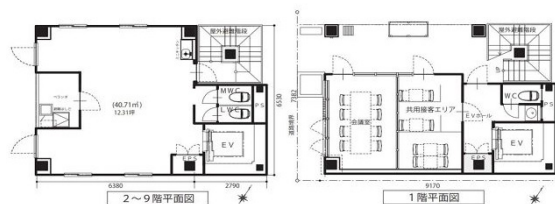

パインコート日本橋 6階12.31坪

東京都中央区東日本橋1-9-2

※図面と現況が異なる場合は現況を優先します

物件MAP

賃貸条件	
坪数	12.31坪
階数	6階
入居可能日	
ビル情報	
所在地	東京都中央区東日本橋1-9-2
最寄り駅	都営浅草線 東日本橋駅 徒歩3分 都営新宿線 馬喰横山駅 徒歩4分 JR中央・総武線 浅草橋駅 徒歩10分 JR総武本線 馬喰町駅 徒歩7分
エリア	人形町・小伝馬町・馬喰町エリア
竣工	2021年10月
耐震	新耐震基準
階数	地上9階
用途	事務所
構造	S造
設備情報	
エレベーター	1基
空調	個別空調
OAフロア	
基準階天井高	
光ファイバー	有り
トイレ	男女別・室内
セキュリティ	有り
駐車場	無し