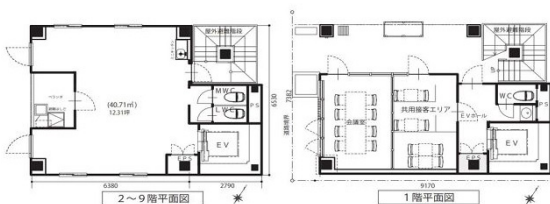

パインコート日本橋 6階12.31坪

東京都中央区東日本橋1-9-2

※図面と現況が異なる場合は現況を優先します

物件MAP

賃貸条件	
坪数	12.31坪
階数	6階
入居可能日	
ビル情報	
所在地	東京都中央区東日本橋1-9-2
最寄り駅	都営浅草線 東日本橋駅 徒歩3分 都営新宿線 馬喰横山駅 徒歩4分 JR中央・総武線 浅草橋駅 徒歩10分 JR総武本線 馬喰町駅 徒歩7分
エリア	人形町・小伝馬町・馬喰町エリア
竣工	2021年10月
耐震	新耐震基準
階数	地上9階
用途	事務所
構造	S造
設備情報	
エレベーター	1基
空調	個別空調
OAフロア	
基準階天井高	
光ファイバー	有り
トイレ	男女別・室内
セキュリティ	有り
駐車場	無し