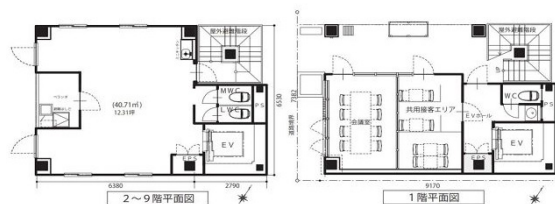

# パインコート日本橋 4階12.31坪

東京都中央区東日本橋1-9-2

※図面と現況が異なる場合は現況を優先します

## 物件MAP

賃貸条件	
坪数	12.31坪
階数	4階
入居可能日	
ビル情報	
所在地	東京都中央区東日本橋1-9-2
最寄り駅	都営浅草線 東日本橋駅 徒歩3分 都営新宿線 馬喰横山駅 徒歩4分 JR中央・総武線 浅草橋駅 徒歩10分 JR総武本線 馬喰町駅 徒歩7分
エリア	人形町・小伝馬町・馬喰町エリア
竣工	2021年10月
耐震	新耐震基準
階数	地上9階
用途	事務所
構造	S造
設備情報	
エレベーター	1基
空調	個別空調
OAフロア	
基準階天井高	
光ファイバー	有り
トイレ	男女別・室内
セキュリティ	有り
駐車場	無し