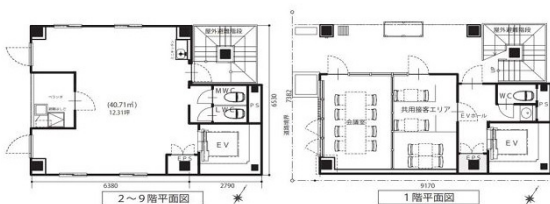

パインコート日本橋 4階12.31坪

東京都中央区東日本橋1-9-2

※図面と現況が異なる場合は現況を優先します

物件MAP

賃貸条件	
坪数	12.31坪
階数	4階
入居可能日	
ビル情報	
所在地	東京都中央区東日本橋1-9-2
最寄り駅	都営浅草線 東日本橋駅 徒歩3分 都営新宿線 馬喰横山駅 徒歩4分 JR中央・総武線 浅草橋駅 徒歩10分 JR総武本線 馬喰町駅 徒歩7分
エリア	人形町・小伝馬町・馬喰町エリア
竣工	2021年10月
耐震	新耐震基準
階数	地上9階
用途	事務所
構造	S造
設備情報	
エレベーター	1基
空調	個別空調
OAフロア	
基準階天井高	
光ファイバー	有り
トイレ	男女別・室内
セキュリティ	有り
駐車場	無し