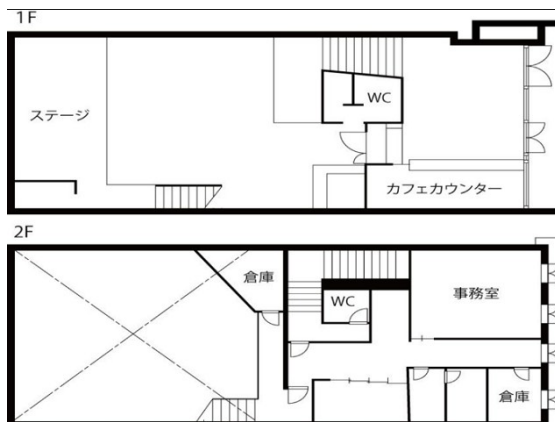

# ヤッホー天神ビル 1階81.32坪

福岡県福岡市中央区天神3-5-19

## 物件MAP

賃貸条件	
月額賃料	1,100,000円 (税別)
坪数	81.32坪
坪単価	13,527円 (税別)
共益費	賃料に含む
礼金	3ヶ月
敷金 (保証金)	7ヶ月
階数	1階 (1-2F)
入居可能日	即日
ビル情報	
所在地	福岡県福岡市中央区天神3-5-19
最寄り駅	福岡市営地下鉄空港線 天神駅 徒歩6分 西鉄天神大牟田線 西鉄福岡 (天神) 駅 徒歩9分 福岡市営地下鉄空港線 赤坂駅 徒歩10分
エリア	天神・赤坂エリア
竣工	1989年12月
耐震	新耐震基準
階数	地上2階
用途	事務所/店舗
構造	S造
設備情報	
エレベーター	
空調	個別空調
OAフロア	その他
基準階天井高	
光ファイバー	
トイレ	
セキュリティ	
駐車場	無し