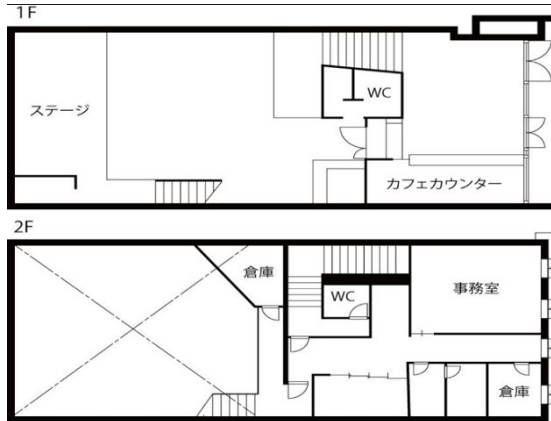

# ヤッホー天神ビル 1階81.32坪

福岡県福岡市中央区天神3-5-19

## 物件MAP

賃貸条件	
月額賃料	1,100,000円 (税別)
坪数	81.32坪
坪単価	13,527円 (税別)
共益費	賃料に含む
礼金	3ヶ月
敷金 (保証金)	7ヶ月
階数	1階 (1-2F)
入居可能日	即日

ビル情報	
所在地	福岡県福岡市中央区天神3-5-19
最寄り駅	福岡市営地下鉄空港線 天神駅 徒歩6分 西鉄天神大牟田線 西鉄福岡 (天神) 駅 徒歩9分 福岡市営地下鉄空港線 赤坂駅 徒歩10分
エリア	天神・赤坂エリア
竣工	1989年12月
耐震	新耐震基準
階数	地上2階
用途	事務所/店舗
構造	S造