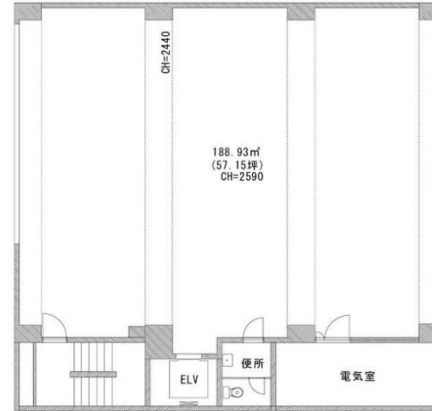

# SPSビル 3階57.15坪

東京都江東区木場3-7-13

## 物件MAP

賃貸条件	
坪数	57.15坪
階数	3階
入居可能日	
ビル情報	
所在地	東京都江東区木場3-7-13
最寄り駅	東京メトロ東西線 木場駅 徒歩8分
エリア	門前仲町・木場・東陽町エリア
竣工	1985年7月
耐震	新耐震基準
階数	地上4階
用途	事務所/倉庫・工場
構造	RC造
設備情報	
エレベーター	1基
空調	個別空調
OAフロア	
基準階天井高	
光ファイバー	
トイレ	
セキュリティ	
駐車場	有り