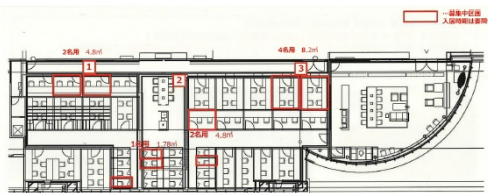

LIFORK秋葉原（秋葉原UDX）

東京都千代田区外神田4-14-1

4階1.45坪

物件MAP

賃貸条件	
月額賃料	100,000円（税別）
坪数	1.45坪
坪単価	68,966円（税別）
共益費	無し
礼金	無し
敷金（保証金）	1ヶ月
階数	4階（2名用）
入居可能日	即日

ビル情報	
所在地	東京都千代田区外神田4-14-1
最寄り駅	JR中央・総武線 秋葉原駅 徒歩2分 JR京浜東北線 秋葉原駅 徒歩2分 JR山手線 秋葉原駅 徒歩2分 つくばエクスプレス 秋葉原駅 徒歩2分 東京メトロ日比谷線 秋葉原駅 徒歩2分
エリア	岩本町・秋葉原エリア
竣工	2006年1月
耐震	新耐震基準
階数	地上22階 地下3階
用途	レンタルオフィス
構造	S造、一部SRC造

設備情報	
エレベーター	12基
空調	個別空調
OAフロア	OAフロア
基準階天井高	
光ファイバー	有り
トイレ	男女別・室外
セキュリティ	有り
駐車場	

事務所移転の簡単検索サイト

LIFORK秋葉原（秋葉原UDX）

4階1.45坪 東京都千代田区外神田4-14-1

岩本町・秋葉原エリア（ビルID：0055424）の賃貸オフィス

貸事務所・レンタルオフィス・オフィス移転ならQuickService

物件詳細はこちらから