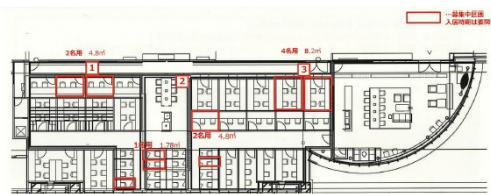

LIFORK秋葉原（秋葉原UDX）

東京都千代田区外神田4-14-1

4階2.48坪

物件MAP

賃貸条件	
月額賃料	180,000円（税別）
坪数	2.48坪
坪単価	72,581円（税別）
共益費	無し
礼金	無し
敷金（保証金）	1ヶ月
階数	4階（4名用）
入居可能日	即日

ビル情報	
所在地	東京都千代田区外神田4-14-1
最寄り駅	JR中央・総武線 秋葉原駅 徒歩2分 JR京浜東北線 秋葉原駅 徒歩2分 JR山手線 秋葉原駅 徒歩2分 つくばエクスプレス 秋葉原駅 徒歩2分 東京メトロ日比谷線 秋葉原駅 徒歩2分
エリア	岩本町・秋葉原エリア
竣工	2006年1月
耐震	新耐震基準
階数	地上22階 地下3階
用途	レンタルオフィス
構造	S造、一部SRC造

設備情報	
エレベーター	12基
空調	個別空調
OAフロア	OAフロア
基準階天井高	
光ファイバー	有り
トイレ	男女別・室外
セキュリティ	有り
駐車場	

LIFORK秋葉原（秋葉原UDX） 4階2.48坪 東京都千代田区外神田4-14-1

岩本町・秋葉原エリア（ビルID：0055424）の賃貸オフィス

貸事務所・レンタルオフィス・オフィス移転ならQuickService

物件詳細はこちらから
0120-55-2620